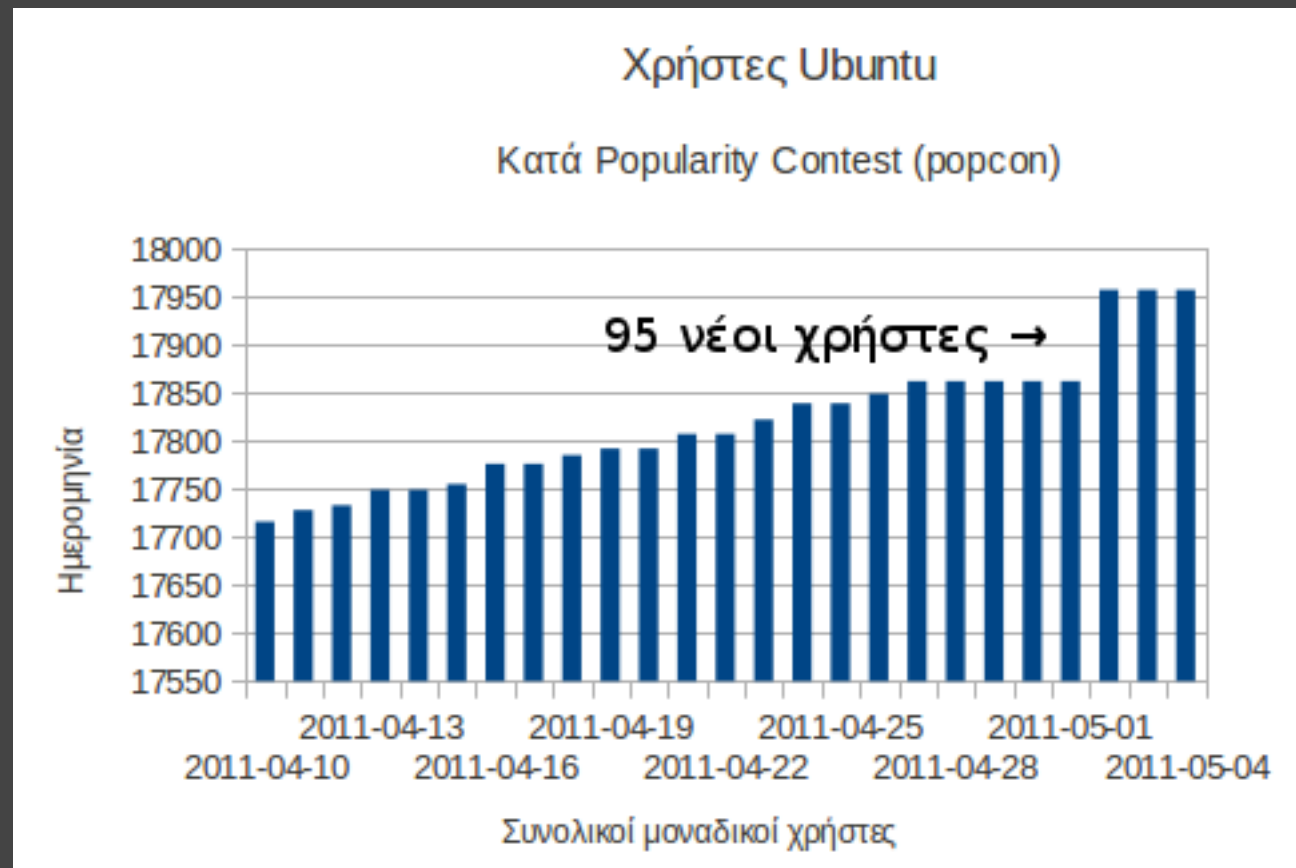

Πόσοι είμαστε; #1

- Σημαντικό μερίδιο από τους ~50.000 χρήστες Linux (Ελλάδα): <http://goo.gl/yc8La>
- «95 νέοι χρήστες popcon» με Ubuntu 11.04

Πόσοι είμαστε; #2

- Φόρουμ κοινότητας Ubuntu-gr
- Τώρα στα **7.750** μέλη, **182.500** δημοσιεύσεις, **16.450** θέματα
- **56 νέα μέλη** μέσα σε πέντε μέρες από το Ubuntu 11.04