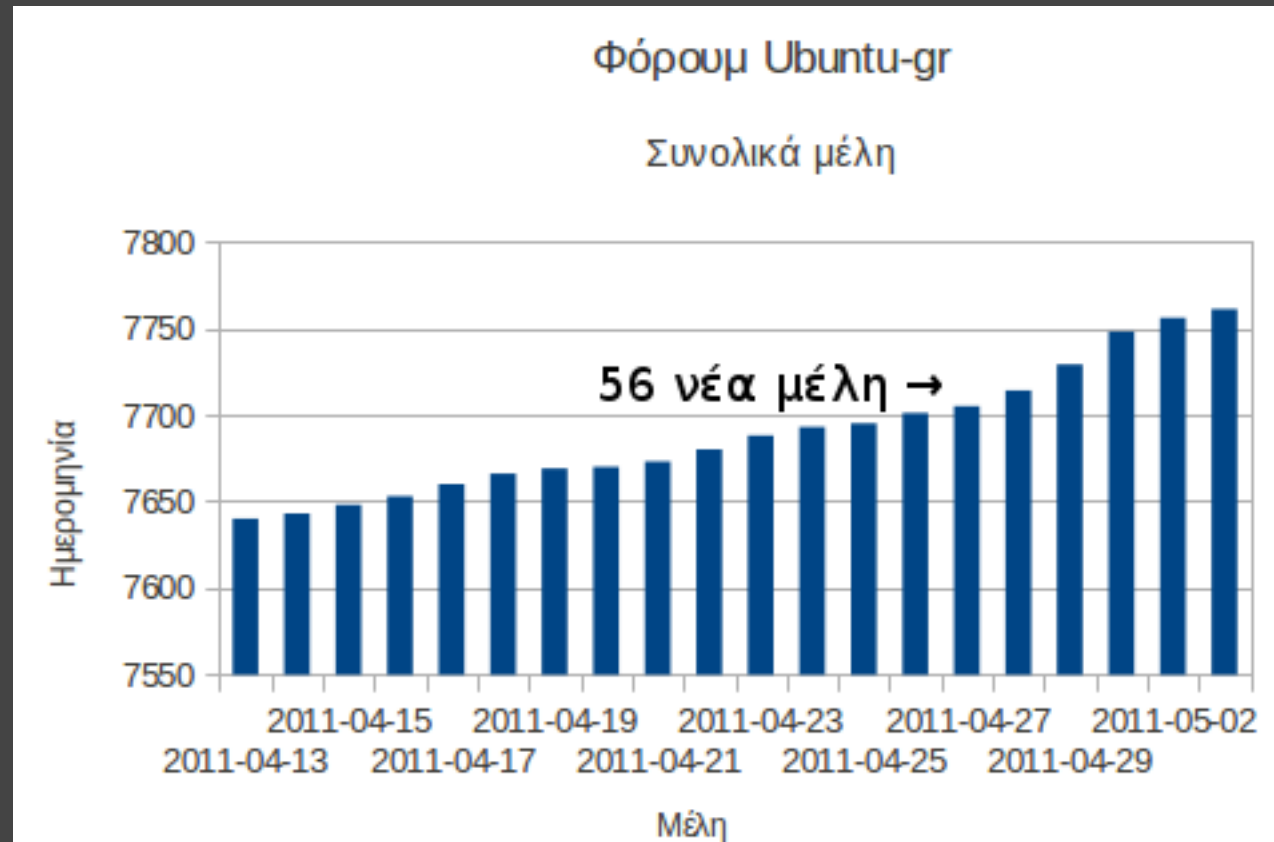

Πόσοι είμαστε; #1

- Σημαντικό μερίδιο από τους ~50.000 χρήστες Linux (Ελλάδα): <http://goo.gl/yc8La>
- «95 νέοι χρήστες popcon» με Ubuntu 11.04

Πόσοι είμαστε; #2

- Φόρουμ κοινότητας Ubuntu-gr
- Τώρα στα **7.750** μέλη, **182.500** δημοσιεύσεις, **16.450** θέματα
- **56 νέα μέλη** μέσα σε πέντε μέρες από το Ubuntu 11.04